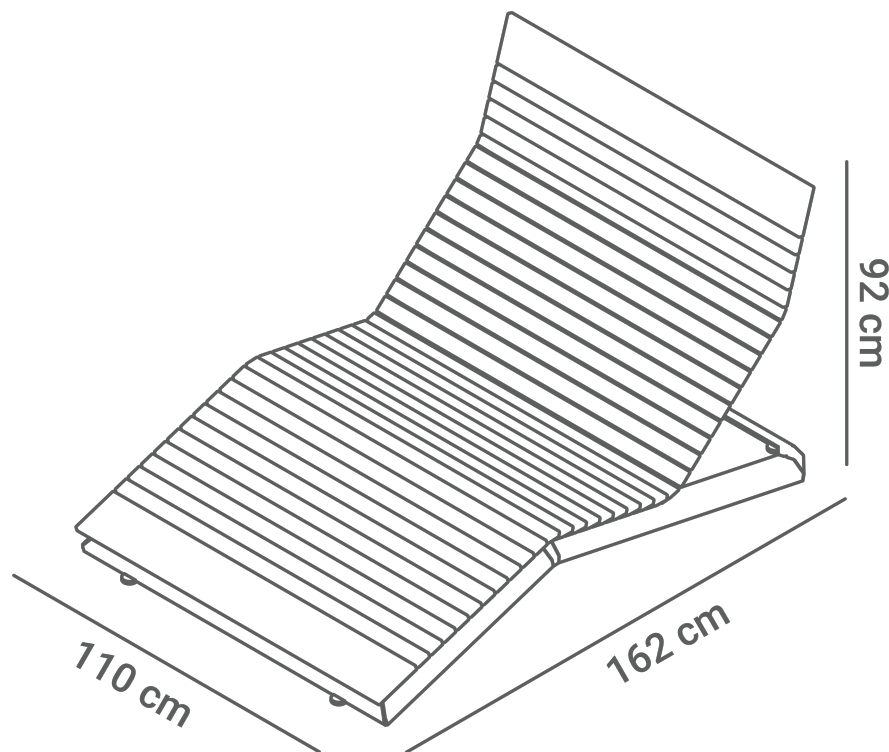

## OPIS

---

Leżak parkowy miejski, zaprojektowany dla dwóch osób, o szerokości 110 cm, zapewnia komfort użytkowania w przestrzeni miejskiej. Konstrukcja wykonana z wysokiej jakości stali nierdzewnej lub węglowej, a siedzisko i oparcie z drewna miękkiego lakierowanego lub twardego olejowanego. Połączenie trwałości i estetyki sprawia, że leżak doskonale sprawdzi się w przestrzeni publicznej.

### Wymiary

- szerokość: 110 cm
- wysokość: 92 cm
- głębokość: 162 cm

ZANO

*Iwona Żaczek*

Produkt: Leżak Stilo  
Numer katalogowy:  
**02.548.1**

Projektant: Iwona Żaczek

Firma Zano Mirosław Zarotyński, zgodnie z Ustawą o prawie autorskim i prawach pokrewnych z dnia 04.02.1994r. (Dz.U.94 Nr 24 poz. 83, sprost.: Dz.U.94 Nr 43 poz.170), a także z prawodawstwem Unii Europejskiej dotyczącym ochrony prawnoautorskiej, w tym wszystkimi dyrektywami i rozporządzeniami UE dotyczącymi praw autorskich, zastrzega sobie prawa autorskie do rysunków, modeli 3D, renderów, grafik, treści zawartych w ofertach, załącznikach do ofert oraz innych dokumentach - ich zawartość stanowi własność intelektualną firmy ZANO Mirosław Zarotyński; wykorzystywanie autorskich pomysłów, rozwiązań, kopiowanie, rozpowszechnianie zdjęć, fragmentów grafiki, tekstów opisów w celach zarobkowych, bez zezwolenia autora - firmy ZANO Mirosław Zarotyński - jest zabronione i stanowi naruszenie praw autorskich oraz podlega karze.